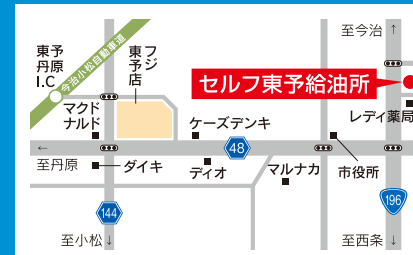

お店で今すぐダウンロード

※機種によっては登録できない場合がございます。※アプリの利用料は無料ですが、ダウンロードやご利用時間にかかるパケット通信料はお客様のご負担となります。

アプリ会員カード無料配布中!!

3日間
限定

毎日先着100名様 同乗のお子さまには

ごっくん馬路村

(180ml)プレゼント!! 1本

※お子様お1人様1個に限ります。※中学3年生までに限ります。※数に限りがございます。